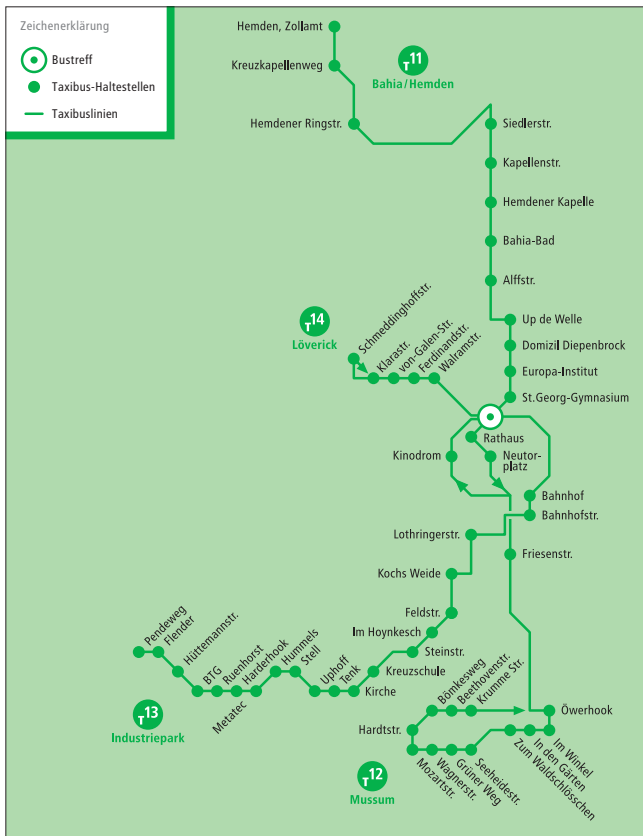

StadtBusBocholt

Europaplatz 20
46399 Bocholt
Fon 0 28 71/2 19 19-0
Fax 0 28 71/2 19 19-21
www.stadtbustbocholt.de
info@stadtbustbocholt.de